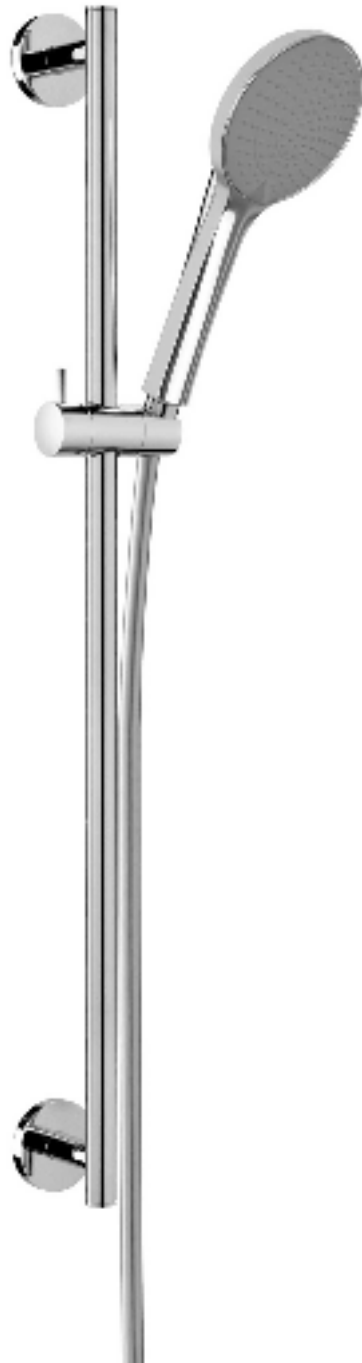

Luca brusestangssæt

Varenr.:
58001

LAVABO®

BRUGS- OG MONTERINGSVEJLEDNING

IST196
Rev.2019.02